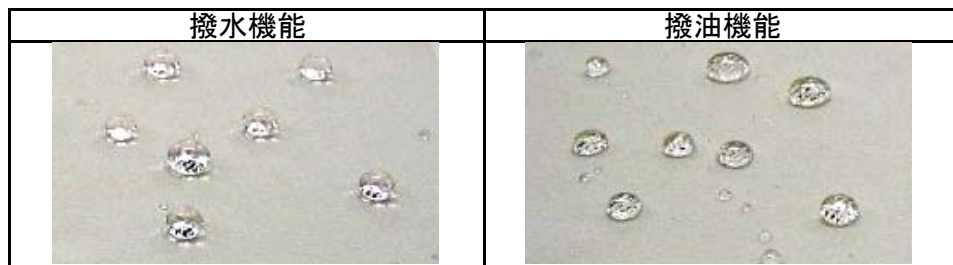

シェルダーガード[®]

汚れがつきにくい！ 汚れがついても落ちやすい！ 効果が長持ち！

水性汚れ、油性汚れをはじめ、汚れを防ぎ、ついても落ちやすくします。

シェルダーガード性能評価

防汚性

			ソース	ケチャップ	しょうゆ	コーヒー
シェルダーガード加工	初期	汚染				
		拭き取り				
	L20	汚染				
		拭き取り				
未加工	初期	汚染				
		拭き取り	